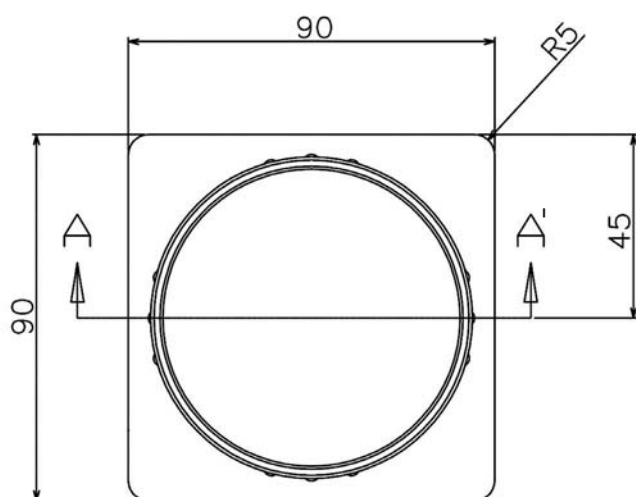

NETBOX POINT

NETBOX POINT je elegantní kompaktní zásuvkový box. Instaluje se do kruhového otvoru kovové průchodky průměru 80 mm. Tuto kovovou průchodku lze instalovat i samostatně s víčkem. Dodává se v pěti atraktivních barvách. Do boxu se instalují přístroje ze širokého sortimentu fy A&H Meyer.

TECHNICKÉ PARAMETRY

Použitý materiál: průchodka – kov
 instalační krabice – plast
Snadná instalace pomocí přitlačných přichytek
Připojení silového kabelu – napevno
V objednávce je nutno uvést délku kabelů
Datové a komunikační oboustranné konektory
Barva – matný chrom
 leštěný chrom
 nerez
 matný nikl
 černá

NETBOX - POINT ROZMĚRY

Průchodka:

Řez AA'

Použití:

- Psací a pracovní stoly
- Pokojový nábytek
- Vybavení pro call centra
- Recepce

Instalace boxu pomocí přitlačných přchytek

Instalační rám lze použít i pro průchodku