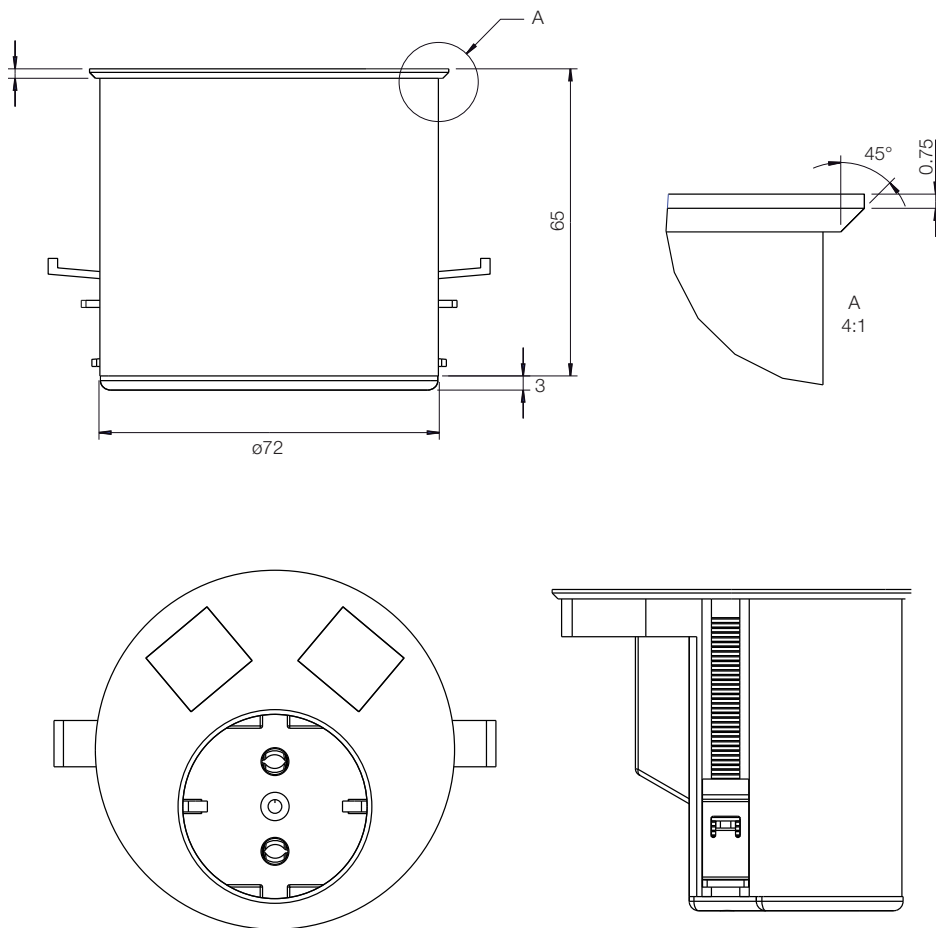

NETBOX POINT

NETBOX POINT je elegantní kompaktní zásuvkový box. Instaluje se do kruhového otvoru kovové průchodky průměru 80 mm. Tuto kovovou průchodku lze instalovat i samostatně s víčkem. Dodává se v pěti atraktivních barvách. Do boxu se instalují přístroje ze širokého sortimentu fy A&H Meyer.

TECHNICKÉ PARAMETRY

Použitý materiál: průchodka – kov
 instalační krabice – plast
Snadná instalace pomocí přitlačných přichytek
Připojení silového kabelu – napevno
V objednávce je nutno uvést délku kabelů
Datové a komunikační oboustranné konektory
Barva – matný chrom
 leštěný chrom
 nerez
 matný nikl
 černá

NETBOX - POINT ROZMĚRY

Průchodka:

Řez AA'

Použití:

- Psací a pracovní stoly
- Pokojový nábytek
- Vybavení pro call centra
- Recepce

Instalace boxu pomocí přitlačných přchytek

Instalační rám lze použít i pro průchodku