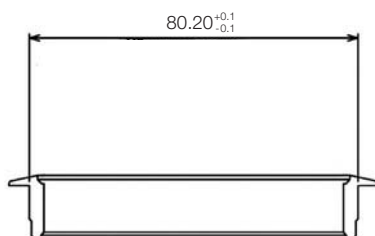

NETBOX POINT

NETBOX POINT je elegantní kompaktní zásuvkový box. Instaluje se do kruhového otvoru kovové průchodky průměru 80 mm. Tuto kovovou průchodku lze instalovat i samostatně s víčkem. Dodává se v pěti atraktivních barvách. Do boxu se instalují přístroje ze širokého sortimentu fy A&H Meyer.

TECHNICKÉ PARAMETRY

Použitý materiál: průchodka – kov
 instalační krabice – plast
Snadná instalace pomocí přitlačných přichytek
Připojení silového kabelu – napevno
V objednávce je nutno uvést délku kabelů
Datové a komunikační oboustranné konektory
Barva – matný chrom
 leštěný chrom
 nerez
 matný nikl
 černá

NETBOX - POINT ROZMĚRY

Průchodka:

Řez AA'

Použití:

- Psací a pracovní stoly
- Pokojový nábytek
- Vybavení pro call centra
- Recepce

Instalace boxu pomocí přitlačných přchytek

Instalační rám lze použít i pro průchodku