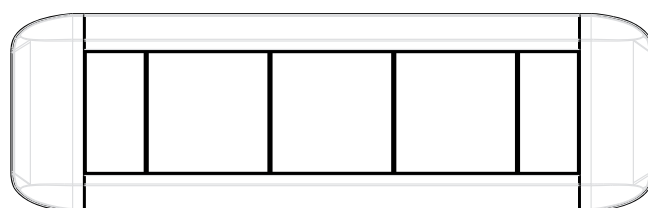

NETBOX LINE

NETBOX LINE je zásuvkový box, který se jednoduše vsadí do otvoru v desce stolu bez použití nářadí. Box se stabilizuje pomocí přítlačných přichytek. Rámeček boxu s instalačním profilem vystupuje 7 mm nad desku stolu. Box nelze otáčet, ani naklápět. K zásuvkám je stálý přístup seshora. Box se vyrábí v různých délkách a konfiguracích. Do boxu lze instalovat držák na monitor nebo LED svítidlo od firmy A. & M. Meyer.

Barva - nosné prvky - stříbrné
- instalační prvky - černé

Variabilní délka

Mezinárodní certifikace

Příznivá cena

NETBOX LINE – ROZMĚRY

gesis

Použití:

- Kancelářský nábytek
- Konferenční a pracovní stoly
- Pracovní místa pro IT technologie

Tabulka rozměrů (mm)

šířka zapuštěné části boxu = 77 mm
 šířka otvoru v desce = 77,5 mm
 A - délka otvoru
 B - šířka otvoru
 C - délka zapuštěné části boxu
 D - celková délka boxu = 162,5 mm

Počet modulů	výřez (A x B)	C	D
	140.5 x 77.5	140.0	168.2
	193.5 x 77.5	193.0	221.2
	248.5 x 77.5	246.0	274.2
	299.5 x 77.5	299.0	327.2
	352.5 x 77.5	352.0	380.2
	405.5 x 77.5	405.0	433.2
	468.5 x 77.5	458.0	486.2
	511.5 x 77.5	511.0	539.2
	564.5 x 77.5	564.0	592.2