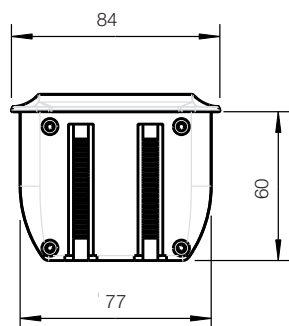

NETBOX LINE

NETBOX LINE je zásuvkový box, který se jednoduše vsadí do otvoru v desce stolu bez použití nářadí. Box se stabilizuje pomocí přítlačných přichytek. Rámeček boxu s instalačním profilem vystupuje 7 mm nad desku stolu. Box nelze otáčet, ani naklápět. K zásuvkám je stálý přístup seshora. Box se vyrábí v různých délkách a konfiguracích. Do boxu lze instalovat držák na monitor nebo LED svítidlo od firmy A. & M. Meyer.

Barva - nosné prvky - stříbrné
- instalační prvky - černé

Variabilní délka

Mezinárodní certifikace

Příznivá cena

NETBOX LINE – ROZMĚRY

gesis

Použití:

- Kancelářský nábytek
- Konferenční a pracovní stoly
- Pracovní místa pro IT technologie

Přípevnění boxu pomocí přitlačných přchytek

Přípojovací kabely jsou zabudovány napevno.

Přípojovací kabely zespodu nebo ze strany, připojení možné i přes konektory gesis.

Do boxu lze instalovat držák na monitor nebo LED svítidlu

Tabulka rozměrů (mm)

šířka zapuštěné části boxu = 77 mm
 šířka otvoru v desce = 77,5 mm
 A - délka otvoru
 B - šířka otvoru
 C - délka zapuštěné části boxu
 D - celková délka boxu = 162,5 mm

Počet modulů	výřez (A x B)	C	D
	140.5 x 77.5	140.0	168.2
	193.5 x 77.5	193.0	221.2
	248.5 x 77.5	246.0	274.2
	299.5 x 77.5	299.0	327.2
	352.5 x 77.5	352.0	380.2
	405.5 x 77.5	405.0	433.2
	468.5 x 77.5	458.0	486.2
	511.5 x 77.5	511.0	539.2
	564.5 x 77.5	564.0	592.2