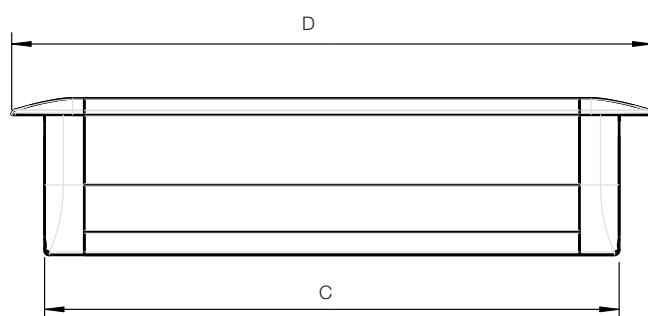

NETBOX LINE

NETBOX LINE je zásuvkový box, který se jednoduše vsadí do otvoru v desce stolu bez použití nářadí. Box se stabilizuje pomocí přítlačných přichytek. Rámeček boxu s instalačním profilem vystupuje 7 mm nad desku stolu. Box nelze otáčet, ani naklápět. K zásuvkám je stálý přístup seshora. Box se vyrábí v různých délkách a konfiguracích. Do boxu lze instalovat držák na monitor nebo LED svítidlo od firmy A. & M. Meyer.

Barva - nosné prvky - stříbrné
- instalační prvky - černé

Variabilní délka

Mezinárodní certifikace

Příznivá cena

NETBOX LINE – ROZMĚRY

gesis

Použití:

- Kancelářský nábytek
- Konferenční a pracovní stoly
- Pracovní místa pro IT technologie

Přípevnění boxu pomocí přitlačných přchytek

Přípojovací kabely jsou zabudovány napevno.

Přípojovací kabely zespodu nebo ze strany, připojení možné i přes konektory gesis.

Do boxu lze instalovat držák na monitor nebo LED svítidlu

Tabulka rozměrů (mm)

šířka zapuštěné části boxu = 77 mm
 šířka otvoru v desce = 77,5 mm
 A - délka otvoru
 B - šířka otvoru
 C - délka zapuštěné části boxu
 D - celková délka boxu = 162,5 mm

Počet modulů	výřez (A x B)	C	D
	140.5 x 77.5	140.0	168.2
	193.5 x 77.5	193.0	221.2
	248.5 x 77.5	246.0	274.2
	299.5 x 77.5	299.0	327.2
	352.5 x 77.5	352.0	380.2
	405.5 x 77.5	405.0	433.2
	468.5 x 77.5	458.0	486.2
	511.5 x 77.5	511.0	539.2
	564.5 x 77.5	564.0	592.2