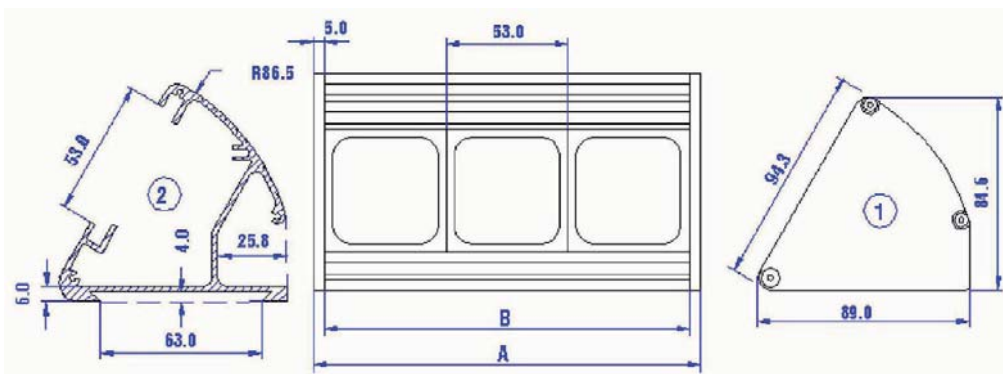

## NETBOX GLOBAL

NETBOX GLOBAL je modulární box určený pro stálý přístup k modulům. Box nelze sklopit pod desku stolu. Je velmi snadno instalovatelný přišroubováním, upnutím nebo oboustrannou lepicí páskou pro snadné odejmutí z určeného místa z důvodu změny pozice. Pro svou odolnou konstrukci a příznivou cenu se box používá často ve školství.

### TECHNICKÉ PARAMETRY

Box se dodává s pevně připojeným napájecím kabelem.  
V objednávce je nutno uvést délku kabelů  
Upínací prvky je nutno objednat zvlášť, nejsou součástí boxu.  
Barva: stříbrná, černá  
Vícemodulové provedení nad 10 modulů – na poptávku.  
Individuální konfigurace.  
Barva boxu: stříbrná, černá  
Mezinárodní certifikace

# NETBOX GLOBAL – ROZMĚRY

Použití:

- Psací a pracovní stoly
- Mobilní nebo dočasné zapojení
- Recepce, konferenční místnosti, zasedací místnosti
- Nábytek a vybavení pro call centra

Tabulka rozměrů (mm)

1 = Boční kryt  
2 = Příčný řez  
A = délka instalačního profilu  
B = celková délka boxu

Pevně připojené kabely jsou vyvedeny na zadní straně boxu.