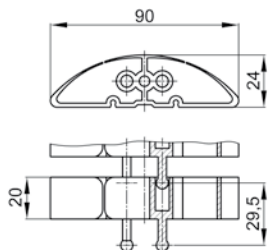

Kabelový organizér Pro

Systém kabelového vedení Kabelový organizér Pro je velmi odolný vůči náslapu a proto je jeho instalace optimální v průchozích zónách se zvýšeným výskytem osob.

Integrovaný systém 2D/3D byl optimalizován pro ergonomický nábytek. U výškově nastavitelných stolů se tak systém Kabelový organizér Pro automaticky odvine jako housenkový pás. Při vynaložení větší síly je systém kompletně pohyblivý v 3D. Integrovaná funkce paměti organizér navíc zajistí ve vámi požadované poloze. Kabelový organizér Pro lze také používat v podobě uzavřeného kabelového kanálu. Systém je kompatibilní s Kabelovým organizérem Cube, Classic a Flex a s těmito systémy je možné jej jednoduše spojit. Velmi kvalitní design s kvalitními vzorovanými povrchy a systém Easy-Zip™ splňují ty nejvyšší nároky. Materiál: Polypropylen.

Funkčnost a kompatibilita

Kabelový organizér Pro je vybaven systémem Easy-Zip™ vyvinutým společností Q-LAB. Tento systém umožňuje navléknutí kabelu jako u zipu. Montážní tyč z jakostní oceli umožňuje pevnou instalaci v podobě stolního kabelového kanálu nebo mezi sousedními stoly. Pomocí protahovací lanka Easy-Rope™ lze přenášet zatížení o hodnotě až 100 kg (podle typu stropu). Kabelový organizér Pro je stlačitelný přibližně na 35 % a lze jej podle potřeby instalovat pomocí montážní tyče Easy-Steel™ jako uzavřený kabelový kanál na podlaze. Na koberecových podlahách lze použít zabezpečení proti skluzu prostřednictvím upínacího systému Easy-Tape™.

Kapacita až cca 30 kabelů.

Délka v protaženém stavu činí přibližně 100 cm (34 organizérových článků). Délka v zasunutém stavu činí asi 70 cm.

Kabelový organizér Pro	černý RAL 9005	KS-PRO-sz	566,90 Kč
Kabelový organizér Pro	stříbrný RAL 9006	KS-PRO-si	612,30 Kč
Kabelový organizér Pro	světle šedý RAL 7035	KS-PRO-gr	566,90 Kč
Kabelový organizér Pro	bílý RAL 9003	KS-PRO-we	612,30 Kč
Kabelový organizér Pro	průsvitný	KS-PRO-tr	566,90 Kč
Kabelový organizér Pro	bezpečnostní: černý RAL 9006, žlutý RAL 1018	KS-PRO-se	732,60 Kč

kompatibilní s kabelovým organizérem barvy

☒ Cube
☒ Pro
☒ Classic
☒ Flex
☐ Quadro
☐ Premium
☒ černá
☒ stříbrná
☒ světle šedá
☒ bílá
☒ průsvitná