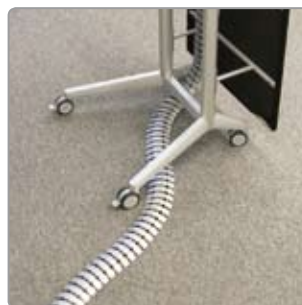

NOVINKA!

Uchycení ke stolu Easy-Desk-2B™

Kabelový organizér Pro spojený s E-Cube™

Systém je kompatibilní s Kabelovým organizérem Cube, Classic a Flex. Kabelové organizéry lze jednoduše spojit. Velmi kvalitní design s kvalitními vzorovanými povrchy a systém Easy-Zip™ splňují ty nejvyšší nároky.

NOVINKA!

Článek organizéru k odlehčení od tahu Easy-Stop-2B2K™

Funkce a design

Kabelový organizér Pro položený na podlaze

Kabelový organizér Pro s protaženým lankem Easy-Rope™

Easy-Zip™
Instalace bez nářadí podobně jako u zipu

Integrovaný systém 2D/3D byl optimalizován pro ergonomický nábytek. U výškově nastavitelných stolů se tak systém Kabelový organizér Pro automaticky odvine jako housenkový pás. Při vynaložení větší síly je systém kompletně pohyblivý v 3D. Integrovaná funkce paměti organizér navíc zajistí ve vámi požadované poloze. Kabelový organizér Pro lze také používat v podobě uzavřeného kabelového kanálu. Systém je kompatibilní s Kabelovým organizérem Cube, Classic a Flex a s těmito systémy je možné jej jednoduše spojit. Velmi kvalitní design s kvalitními vzorovanými povrchy a systém Easy-Zip™ splňují ty nejvyšší nároky. Materiál: Polypropylen.

Funkčnost a kompatibilita

Kabelový organizér Pro je vybaven systémem Easy-Zip™ vyvinutým společností Q-LAB. Tento systém umožňuje navléknutí kabelu jako u zipu. Montážní tyč z jakostní oceli umožňuje pevnou instalaci v podobě stolního kabelového kanálu nebo mezi sousedními stoly. Pomocí protahovací lanka Easy-Rope™ lze přenášet zatížení o hodnotě až 100 kg (podle typu stropu). Kabelový organizér Pro je stlačitelný přibližně na 35 % a lze jej podle potřeby instalovat pomocí montážní tyče Easy-Steel™ jako uzavřený kabelový kanál na podlaze. Na koberecových podlahách lze použít zabezpečení proti skluzu prostřednictvím upínacího systému Easy-Tape™.