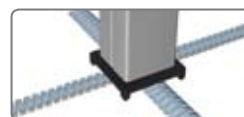

Energetický sloup E-Cube™ v kombinaci s prvky kabelového organizéru odstraní „kabelový salát“ v celém objektu.

Systém je určen pro přívod přes strop, podlahu nebo zeď.

Všechny prvky kabelového organizéru lze připojovat bez pomoci nástrojů. Obtěžující nadbytečné délky kabelů a přípojné body jsou uloženy profesionálně. Systém odstraňuje překážky, o které by bylo možné zakopnout a chrání vaše zaměstnance před pracovními úrazy.

E-Cube™ Kompatibilní s Easy-Outlet™ a Easy-Cover™

E-Cube™ Profesionální energetický sloup pro elektrické napájení a přenos dat

E-Cube™ V různých velikostech podle přání zákazníka

E-Cube™ Přípojka s víkem Easy-Cover™ pro Kabelový organizér-Premium

E-Cube™ Přípojka s víkem pro max. 2 Kabelové organizéry

E-Cube™ Podlahová přípojka až pro čtyři kabelové organizéry

NOVINKA!

E-Cube™

Kabelový organizér
Profesionální kabelový management

Profesionální modulový systém z velmi kvalitního hliníku

Energetický sloup E-Cube™ umožňuje de-centrální napájení proudem a přenos dat v celém objektu.

Energetický sloup E-Cube™ se skládá z tělesa z eloxovaného hliníku a plastového víka a dna. Tyto části se sestavují bez pomoci nástrojů.