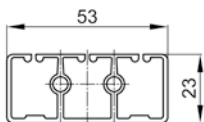

Kabelový organizér Flex

Systém Kabelový organizér Flex lze v místnosti vést třemi různými směry a jeho pružnost v délce činí asi 20%. Klasický funkční design podtržený čistým vedením linií a přesně lomenými tvary s integrovaným tříkomorovým systémem je určen k oddělenému vedení silových a datových kabelů. Materiál: Polypropylen.

Funkčnost a kompatibilita

Systém Kabelový organizér Flex je kompatibilní se všemi běžnými podlahovými zásuvkami. Široké spektrum příslušenství systém činí kompatibilním a schopným vytvářet sítě pro každý případ použití (při každé aplikaci). Systém je kompatibilní s Kabelovým organizérem Cube, Pro a Classic a s těmito systémy je možné jej jednoduše spojit. Pomocí rozdělovačů Easy-Switch™ a Easy-Switch-Premium™ je možné vytvářet kompletní (elektrické) sítě. Kabelový organizér Flex je vhodný pro horizontální a vertikální vedení kabelů a jeho pevnost je adekvátní pro instalaci v málo frekventovaných průchozích zónách. Krátkodobá zatížení až do 80 kg na 5 článků organizéru.

Kapacita až cca 20 kabelů.
Délka v roztaženém stavu činí přibližně 100 cm (58 organizérových článků). Délka v zasunutém stavu činí asi 74 cm.

Kabelový organizér Flex	černý RAL 9005	KS-FLE-sz	519,40 Kč
Kabelový organizér Flex	stříbrný RAL 9006	KS-FLE-si	561,10 Kč
Kabelový organizér Flex	světle šedý RAL 7035	KS-FLE-gr	519,40 Kč
Kabelový organizér Flex	bílý RAL 9003	KS-FLE-we	561,10 Kč
Kabelový organizér Flex	průsvitný	KS-FLE-tr	519,40 Kč

kompatibilní s kabelovým organizérem ☒ Cube ☒ Pro ☒ Classic ☒ Flex ☐ Quadro ☐ Premium barvy ☒ černá ☒ stříbrná ☒ světle šedá ☒ bílá ☒ průsvitná