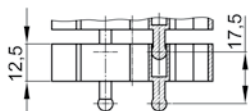

Kabelový organizér Flex

Systém Kabelový organizér Flex lze v místnosti vést třemi různými směry a jeho pružnost v délce činí asi 20%. Klasický funkční design podtržený čistým vedením linií a přesně lomenými tvary s integrovaným tříkomorovým systémem je určen k oddělenému vedení silových a datových kabelů. Materiál: Polypropylen.

Funkčnost a kompatibilita

Systém Kabelový organizér Flex je kompatibilní se všemi běžnými podlahovými zásuvkami. Široké spektrum příslušenství systém činí kompatibilním a schopným vytvářet sítě pro každý případ použití (při každé aplikaci). Systém je kompatibilní s Kabelovým organizérem Cube, Pro a Classic a s těmito systémy je možné jej jednoduše spojit. Pomocí rozdělovačů Easy-Switch™ a Easy-Switch-Premium™ je možné vytvářet kompletní (elektrické) sítě. Kabelový organizér Flex je vhodný pro horizontální a vertikální vedení kabelů a jeho pevnost je adekvátní pro instalaci v málo frekventovaných průchozích zónách. Krátkodobá zatížení až do 80 kg na 5 článků organizéru.

Kapacita až cca 20 kabelů.
Délka v roztaženém stavu činí přibližně 100 cm (58 organizérových článků). Délka v zasunutém stavu činí asi 74 cm.

Kabelový organizér Flex	černý RAL 9005	KS-FLE-sz	519,40 Kč
Kabelový organizér Flex	stříbrný RAL 9006	KS-FLE-si	561,10 Kč
Kabelový organizér Flex	světle šedý RAL 7035	KS-FLE-gr	519,40 Kč
Kabelový organizér Flex	bílý RAL 9003	KS-FLE-we	561,10 Kč
Kabelový organizér Flex	průsvitný	KS-FLE-tr	519,40 Kč

kompatibilní s kabelovým organizérem ☒ Cube ☒ Pro ☒ Classic ☒ Flex ☐ Quadro ☐ Premium barvy ☒ černá ☒ stříbrná ☒ světle šedá ☒ bílá ☒ průsvitná