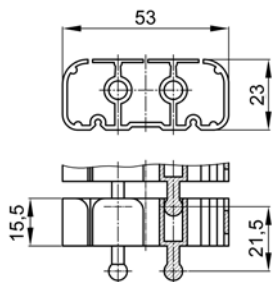

Kabelový organizér Classic

Systém kabelového vedení Kabelový organizér Classic je velmi kompaktní a jeho použití je univerzální. Systém je do určité míry odolný proti nášlapu a je vhodný k instalaci do zón s nízkým výskytem osob. Rozsáhlý sortiment příslušenství činí z tohoto systému klasický „univerzální talent“ pro každý případ použití. Kabelový organizér Classic je schopný vést až 20 kabelů, je flexibilní v délce a díky třem komorám je vhodný k oddělenému umístění datového a elektrického vedení. Inovativní speciální geometrie umožňuje kdykoli odbočení jednotlivých kabelů bez nebezpečí jejich rozmačkání. Materiál: Polypropylen.

Funkčnost a kompatibilita

Rozsáhlý sortiment příslušenství zajišťuje optimální schopnost vytvářet sítě. Kompaktní design a systém Easy-Zip™ splňují vysoké nároky a díky rychlé instalaci šetří čas a peníze. Systém je kompatibilní s kabelovým organizérem Cube, Pro a Flex a s těmito systémy je možné jej jednoduše spojit. Systém je vhodný pro všechny způsoby použití při horizontálním a vertikálním vedení kabelů. Krátkodobá zatížení do 75 kg na 5 článků organizéru při pokojové teplotě 20°C předurčují systém pro používání v málo frekventovaných zónách.

Kapacita až cca 20 kabelů.

Délka v roztaženém stavu: asi 100 cm. (46 organizérových článků). Délka v zasunutém stavu činí asi 72 cm.