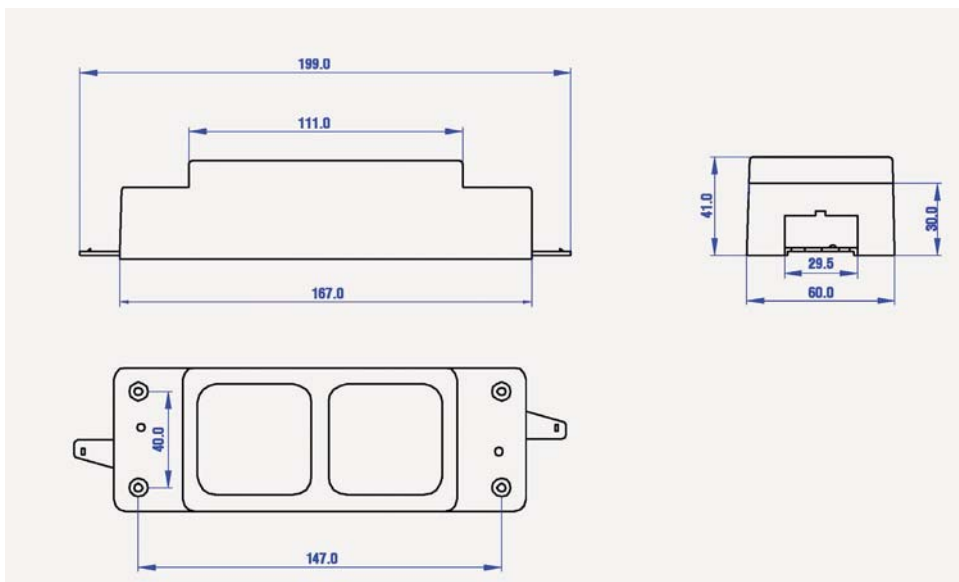

V objednávce je nutno uvést délku kabelů

Možnost vzájemného spojování boxů a vytváření řad

Neumožňuje montáž standardních MEYER modulů

Dodává se v provedení Schuko nebo belgicko/francouzský standard (český standard)

Lze instalovat proudový chránič, jistič

Vnitřní propojení 1,5 mm² (standard) nebo 2,5 mm² (volba)

Box nemá odnímatelný vrchní rámeček

Individuální konfigurace

Přípevnění – pomocí šroubů na podklad

Možnost uzemnění jednotlivých boxů

Standardní barvy – černá, bílá, červená, zelená

Materiál – plast – samozhášivý UL 94-VO

– bezhalogenový DIN VDE 0472

Mezinárodní certifikace

NETBOX - MK ROZMĚRY

Adaptér pro proudový chránič/jistič

4206000243