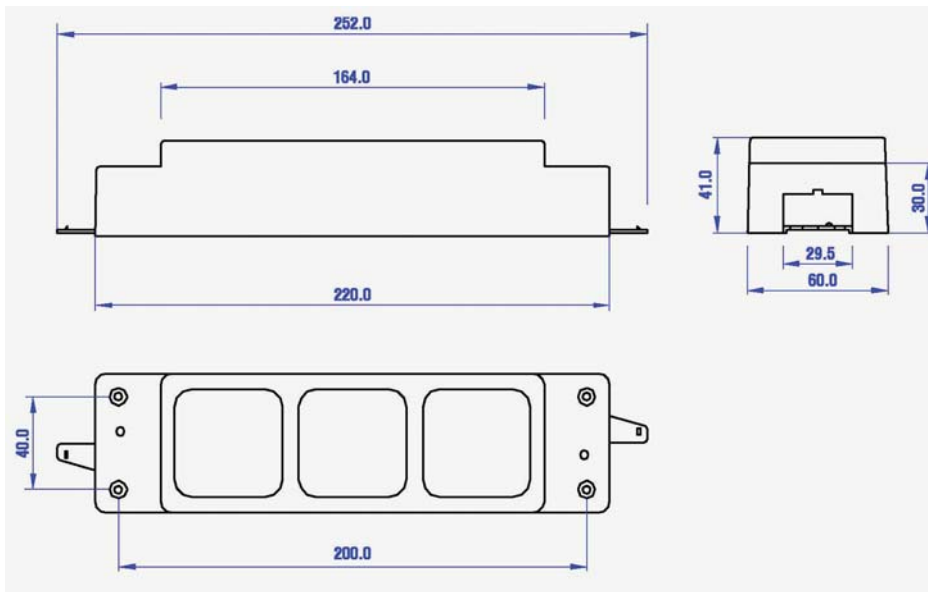

Lze instalovat proudový chránič, jistič

Vnitřní propojení 1,5 mm² (standard) nebo 2,5 mm² (volba)

Box nemá odnímatelný vrchní rámeček

Individuální konfigurace

Přípevnění – pomocí šroubů na podklad

Možnost uzemnění jednotlivých boxů

Standardní barvy – černá, bílá, červená, zelená

Materiál – plast – samozhášivý UL 94-VO

– bezhalogenový DIN VDE 0472

Mezinárodní certifikace

NETBOX - MK ROZMĚRY

Adaptér pro proudový chránič/jistič

4206000243