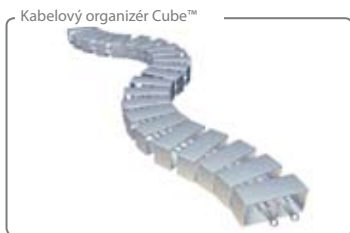

Easy-Zip™  
Instalace bez nástroje,  
podobně jako u zipu

Easy-Going™  
Nášlapná pevnost v roztaženém  
stavu až 80 kg. Nášlapná pevnost  
v zasunutém stavu až 100 kg.

Easy-Cover™, Easy-Outlet™  
Kompatibilní s Easy-Cover™ a  
Easy-Outlet™

Easy-Switch™  
Rozdělovač pro elektr. síť s max. 4  
přípojnými body

Flexibilní délka  
Lze používat i jako uzavřený kabelový  
kanál pro vyšší nášlapnou pevnost

**Kabelový organizér Cube**

Systém pro vedení kabelů Kabelový organizér Cube je vybaven veškerými inovativními funkcemi, které společnost Q-LAB za posledních 16 let vyvinula. Integrovaný systém 2D/3D byl optimalizován pro ergonomický nábytek. U výškově nastavitelných stolů se tak systém Kabelový organizér Cube automaticky odvine jako housenkový pás. Při vynaložení větší síly je systém kompletně pohyblivý v 3D. Integrovaná funkce paměti organizér navíc zajistí ve vámi požadované poloze. Kabelový organizér Cube je do určité míry odolný proti nášlapu a lze jej používat také v podobě uzavřeného kabelového kanálu. Systém je kompatibilní s Kabelovým organizérem Pro, Classic a Flex a s těmito systémy je možné jej jednoduše spojit. Velmi kvalitní design s kvalitními vzorovanými povrchy a systém Easy-Zip™ splňuje ty nejvyšší nároky.

**Funkčnost a kompatibilita**

Kabelový organizér Cube je vybaven systémem Easy-Zip™ vyvinutým společností Q-LAB. Tento systém umožňuje navléknutí kabelu jako u zipu. Montážní tyč z jakostní oceli Easy-Steel™ umožňuje pevnou instalaci v podobě stolního kabelového kanálu nebo mezi sousedními stoly. Pomocí protahovacího lanka Easy-Rope™ lze přenášet tažnou sílu o hodnotě až 100 kg (podle typu stropu). Kabelový organizér Cube je stlačitelný přibližně na 35 % a lze jej instalovat podle potřeby jako uzavřený kabelový kanál pomocí montážní tyče Easy-Steel™ nebo bez ní. Na kobercových podlahách lze použít zabezpečení proti skluzu prostřednictvím upínacího systému Easy-Tape™.