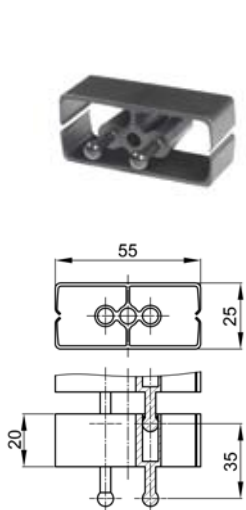

Easy-Zip™  
Instalace bez nástroje,  
podobně jako u zipu

Easy-Going™  
Nášlapná pevnost v roztaženém  
stavu až 80 kg. Nášlapná pevnost  
v zasunutém stavu až 100 kg.

Easy-Cover™, Easy-Outlet™  
Kompatibilní s Easy-Cover™ a  
Easy-Outlet™

Easy-Switch™  
Rozdělovač pro elektr. síť s max. 4  
přípojnými body

Flexibilní délka  
Lze používat i jako uzavřený kabelový  
kanál pro vyšší nášlapnou pevnost

**Kabelový organizér Cube**

Systém pro vedení kabelů Kabelový organizér Cube je vybaven veškerými inovativními funkcemi, které společnost Q-LAB za posledních 16 let vyvinula. Integrovaný systém 2D/3D byl optimalizován pro ergonomický nábytek. U výškově nastavitelných stolů se tak systém Kabelový organizér Cube automaticky odvine jako housenkový pás. Při vynaložení větší síly je systém kompletně pohyblivý v 3D. Integrovaná funkce paměti organizér navíc zajistí ve vámi požadované poloze. Kabelový organizér Cube je do určité míry odolný proti nášlapu a lze jej používat také v podobě uzavřeného kabelového kanálu. Systém je kompatibilní s Kabelovým organizérem Pro, Classic a Flex a s těmito systémy je možné jej jednoduše spojit. Velmi kvalitní design s kvalitními vzorovanými povrchy a systém Easy-Zip™ splňuje ty nejvyšší nároky.

**Funkčnost a kompatibilita**

Kabelový organizér Cube je vybaven systémem Easy-Zip™ vyvinutým společností Q-LAB. Tento systém umožňuje navléknutí kabelu jako u zipu. Montážní tyč z jakostní oceli Easy-Steel™ umožňuje pevnou instalaci v podobě stolního kabelového kanálu nebo mezi sousedními stoly. Pomocí protahovacího lanka Easy-Rope™ lze přenášet tažnou sílu o hodnotě až 100 kg (podle typu stropu). Kabelový organizér Cube je stlačitelný přibližně na 35 % a lze jej instalovat podle potřeby jako uzavřený kabelový kanál pomocí montážní tyče Easy-Steel™ nebo bez ní. Na kobercových podlahách lze použít zabezpečení proti skluzu prostřednictvím upínacího systému Easy-Tape™.