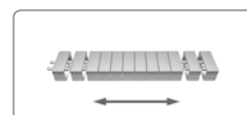

Easy-Zip™  
Instalace bez nástroje,  
podobně jako u zipu

Easy-Going™  
Nášlapná pevnost v roztaženém  
stavu až 80 kg. Nášlapná pevnost  
v zasunutém stavu až 100 kg.

Easy-Cover™, Easy-Outlet™  
Kompatibilní s Easy-Cover™ a  
Easy-Outlet™

Easy-Switch™  
Rozdělovač pro elektr. síť s max. 4  
přípojnými body

Flexibilní délka  
Lze používat i jako uzavřený kabelový  
kanál pro vyšší nášlapnou pevnost

**Kabelový organizér Cube**

Systém pro vedení kabelů Kabelový organizér Cube je vybaven veškerými inovativními funkcemi, které společnost Q-LAB za posledních 16 let vyvinula. Integrovaný systém 2D/3D byl optimalizován pro ergonomický nábytek. U výškově nastavitelných stolů se tak systém Kabelový organizér Cube automaticky odvine jako housenkový pás. Při vynaložení větší síly je systém kompletně pohyblivý v 3D. Integrovaná funkce paměti organizér navíc zajistí ve vámi požadované poloze. Kabelový organizér Cube je do určité míry odolný proti nášlapu a lze jej používat také v podobě uzavřeného kabelového kanálu. Systém je kompatibilní s Kabelovým organizérem Pro, Classic a Flex a s těmito systémy je možné jej jednoduše spojit. Velmi kvalitní design s kvalitními vzorovanými povrchy a systém Easy-Zip™ splňuje ty nejvyšší nároky.