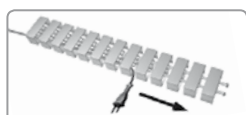

NOVINKA!

Podlahová deska Easy-Floor-2K™

Kabelový organizér Cube s funkčním prostorovým designem

Pokud chcete systém Kabelový organizér Cube roztáhnout, odvíjí se jako housenkový pás. Pokud je na něj vyvinuta příčná síla, zůstane Kabelový organizér v nastavené poloze. Pokud zvýšíte tlak, stane se z organizéru uzavřený kabelový kanál.

NOVINKA!

Uchycení ke stolu Easy-Desk-2B™ s odlehčením od tahu Easy-Stop-2B2K™

Funkce a design

Kabelový organizér Cube se systémem Easy-Stop-2B2K™

Kabelový organizér Cube s funkcí 2D/3D pro kvalitní ergonomický nábytek

Easy-Zip™  
Instalace bez nástroje,  
podobně jako u zipu

Easy-Going™  
Nášlapná pevnost v roztaženém  
stavu až 80 kg. Nášlapná pevnost  
v zasunutém stavu až 100 kg.

Easy-Cover™, Easy-Outlet™  
Kompatibilní s Easy-Cover™ a  
Easy-Outlet™

Easy-Switch™  
Rozdělovač pro elektr. síť s max. 4  
přípojnými body

Flexibilní délka  
Lze používat i jako uzavřený kabelový  
kanál pro vyšší nášlapnou pevnost

**Kabelový organizér Cube**

Systém pro vedení kabelů Kabelový organizér Cube je vybaven veškerými inovativními funkcemi, které společnost Q-LAB za posledních 16 let vyvinula. Integrovaný systém 2D/3D byl optimalizován pro ergonomický nábytek. U výškově nastavitelných stolů se tak systém Kabelový organizér Cube automaticky odvine jako housenkový pás. Při vynaložení větší síly je systém kompletně pohyblivý v 3D. Integrovaná funkce paměti organizér navíc zajistí ve vámi požadované poloze. Kabelový organizér Cube je do určité míry odolný proti nášlapu a lze jej používat také v podobě uzavřeného kabelového kanálu. Systém je kompatibilní s Kabelovým organizérem Pro, Classic a Flex a s těmito systémy je možné jej jednoduše spojit. Velmi kvalitní design s kvalitními vzorovanými povrchy a systém Easy-Zip™ splňuje ty nejvyšší nároky.